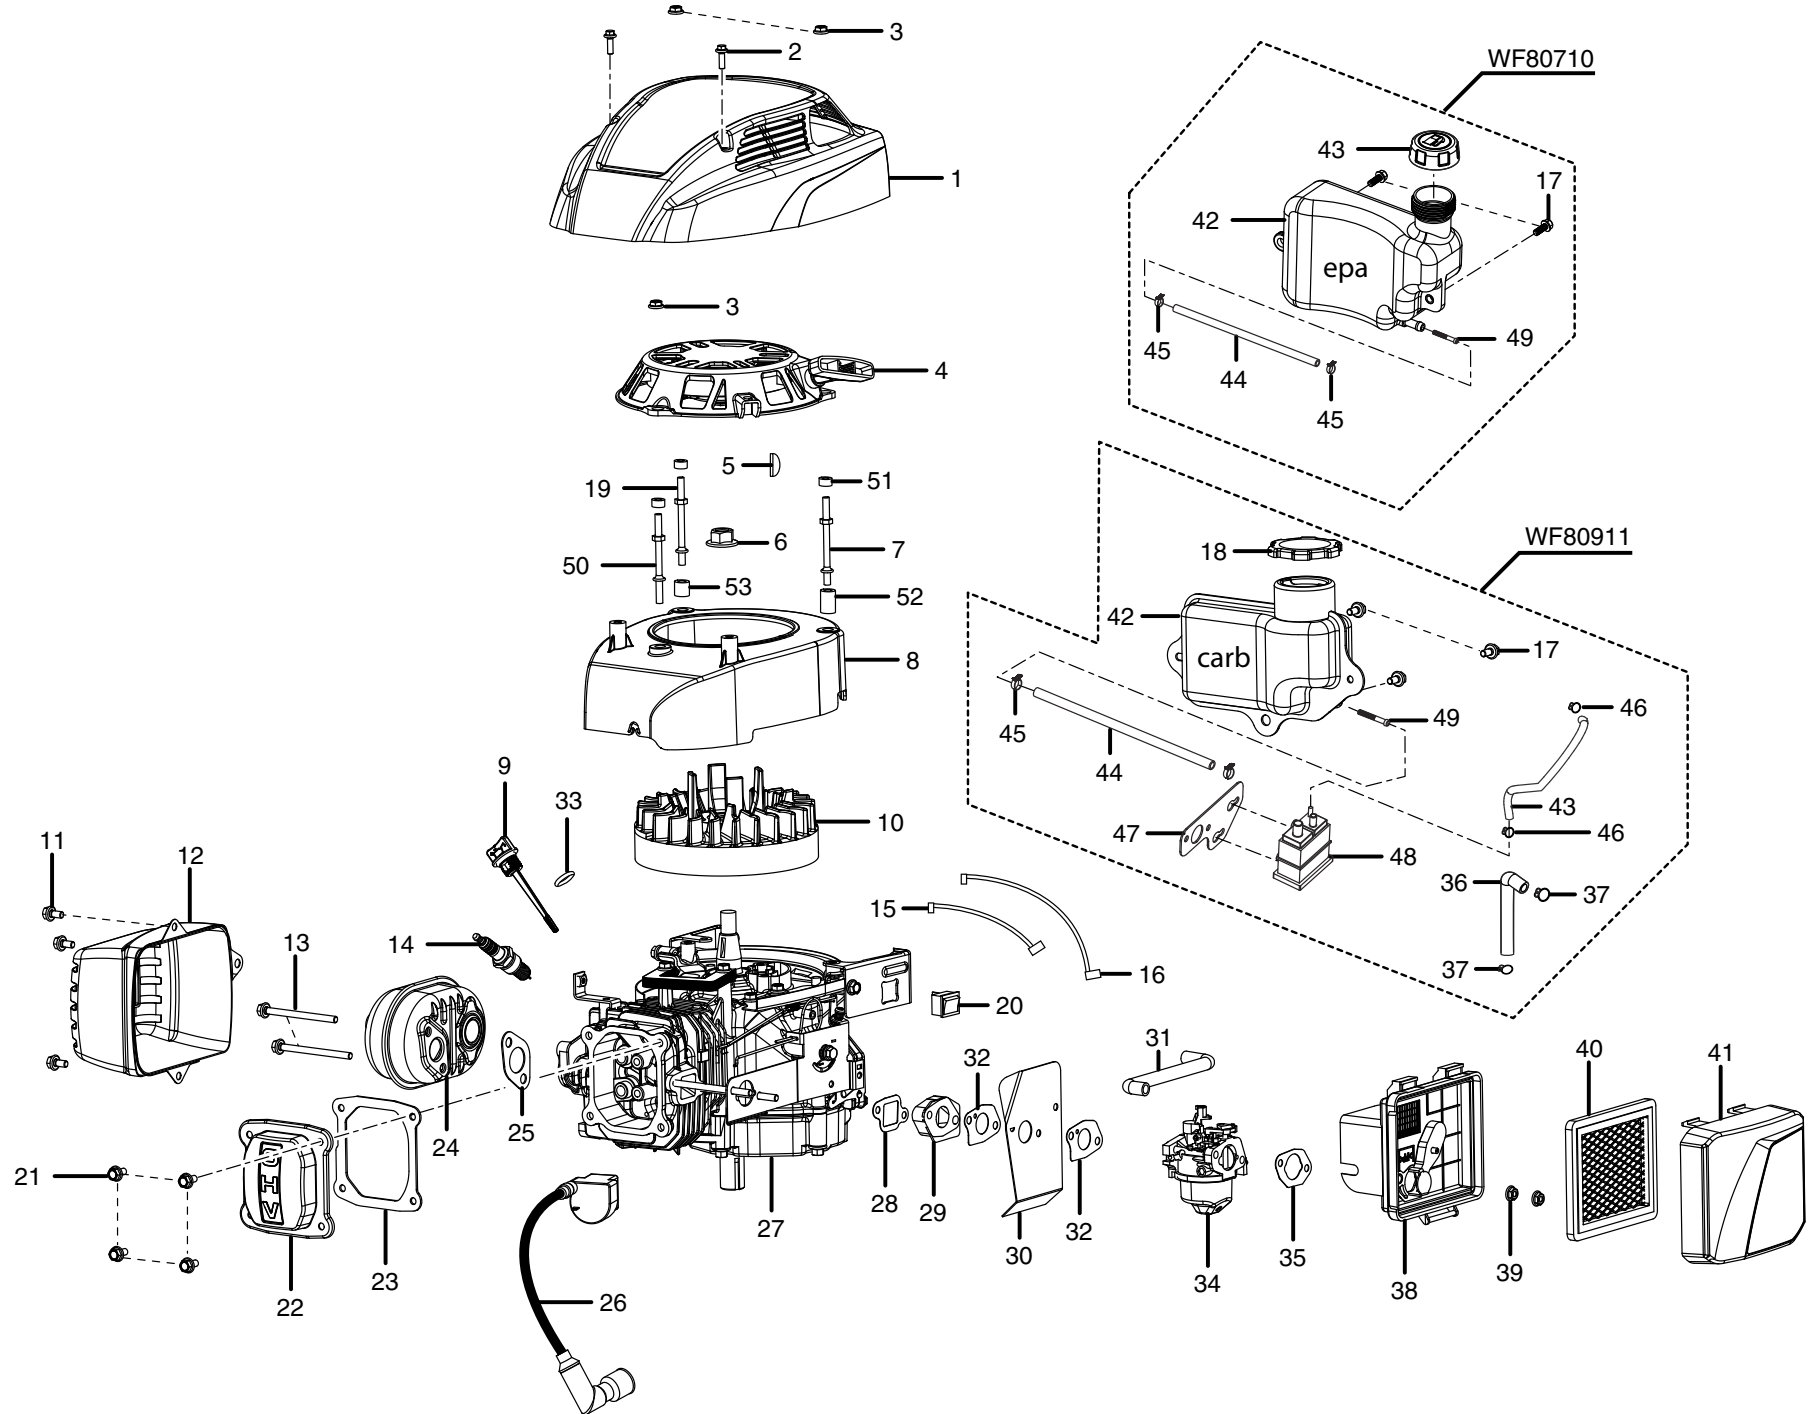

MODEL NOS./ NOS. DE MODÈLE/MODELO NÚMS — WF80710 / WF80911

PARTS LIST

KEY NO.	PART NUMBER	DESCRIPTION	QTY.	KEY NO.	PART NUMBER	DESCRIPTION	QTY.
1	099980131001	Engine Cover.....	1	28	099980132001	Gasket (Insulator Plate).....	2
2	099980131003	Bolt (Engine Cover).....	2	29	099980132002	Insulator Plate.....	1
3	099980131006	Hex Nut (Starter).....	3	30	099980132004	Gasket (Insulator Plate).....	1
4	099980130003	Starter w/Recoil Assembly.....	1	31	099980133002	Breather Tube.....	1
5	099980128008	Key.....	1	32	099980132003	Gasket (Carburateur).....	2
6	099980136001	Flywheel Nut.....	1	33	099980126002	Seal Ring.....	1
7	099980131007	Stud A.....	1	34	099980132005	Carburateur Assembly.....	1
8	099980131002	Engine Shroud.....	1	35	099980132023	Gasket (Air Filter).....	1
9	099980126004	Oil Dip Stick Assembly.....	1	36	099980139001	Hose (Air Filter).....	1
10	099980136	Flywheel Assembly.....	1	37	099980139002	Hose Clamp.....	2
11	099980134004	Bolt (Muffler Cover).....	3	38	099980133004	Air Filter Case.....	1
12	099980134001	Muffler Cover.....	1	39	099980133005	Hex Nut (Air Filter).....	2
13	099980134005	Muffler Bolt.....	2	40	099980133006	Air Filter.....	1
14	099980125006	Spark Plug.....	1	41	099980133007	Air Filter Cover.....	1
15	099980136010	Ground Wire.....	1	42	099980135001	Fuel Tank (WF80710).....	1
16	099980136012	Coil Wire.....	1		099980140001	Fuel Tank (WF80911).....	1
17	099980135005	Bolt (Fuel Tank).....	2	43	099980140012	Fuel Hose (WF80911).....	1
18	099980135009	Fuel Cap (WF80710).....	1	44	099980135008	Fuel Tube.....	1
	099980140003	Fuel Cap (WF80911).....	1	45	099980135007	Clamp (Fuel Tube).....	2
19	099980131005	Stud C.....	1	46	099980140011	Clamp (Fuel Hose) (WF80911).....	2
20	099980136011	Switch.....	1	47	099980140010	Bracket (WF80911).....	1
21	099980125005	Bolt (Valve Cover).....	4	48	099980140009	Fuel System Collector (WF80911).....	1
22	099980125001	Valve Cover.....	1	49	099980135006	Fuel Filter.....	1
23	099980125002	Valve Cover Gasket.....	1	50	099980131004	Stud B.....	1
24	099980134002	Muffler.....	1	51	099980131008	Bushing (Engine Shroud).....	3
25	099980134003	Muffler Gasket.....	1	52	099980131009	Bushing (Tall).....	1
26	099980136014	Ignition Coil.....	1	53	099980131010	Bushing (Short).....	1
27	099980126	Crankcase Assembly.....	1