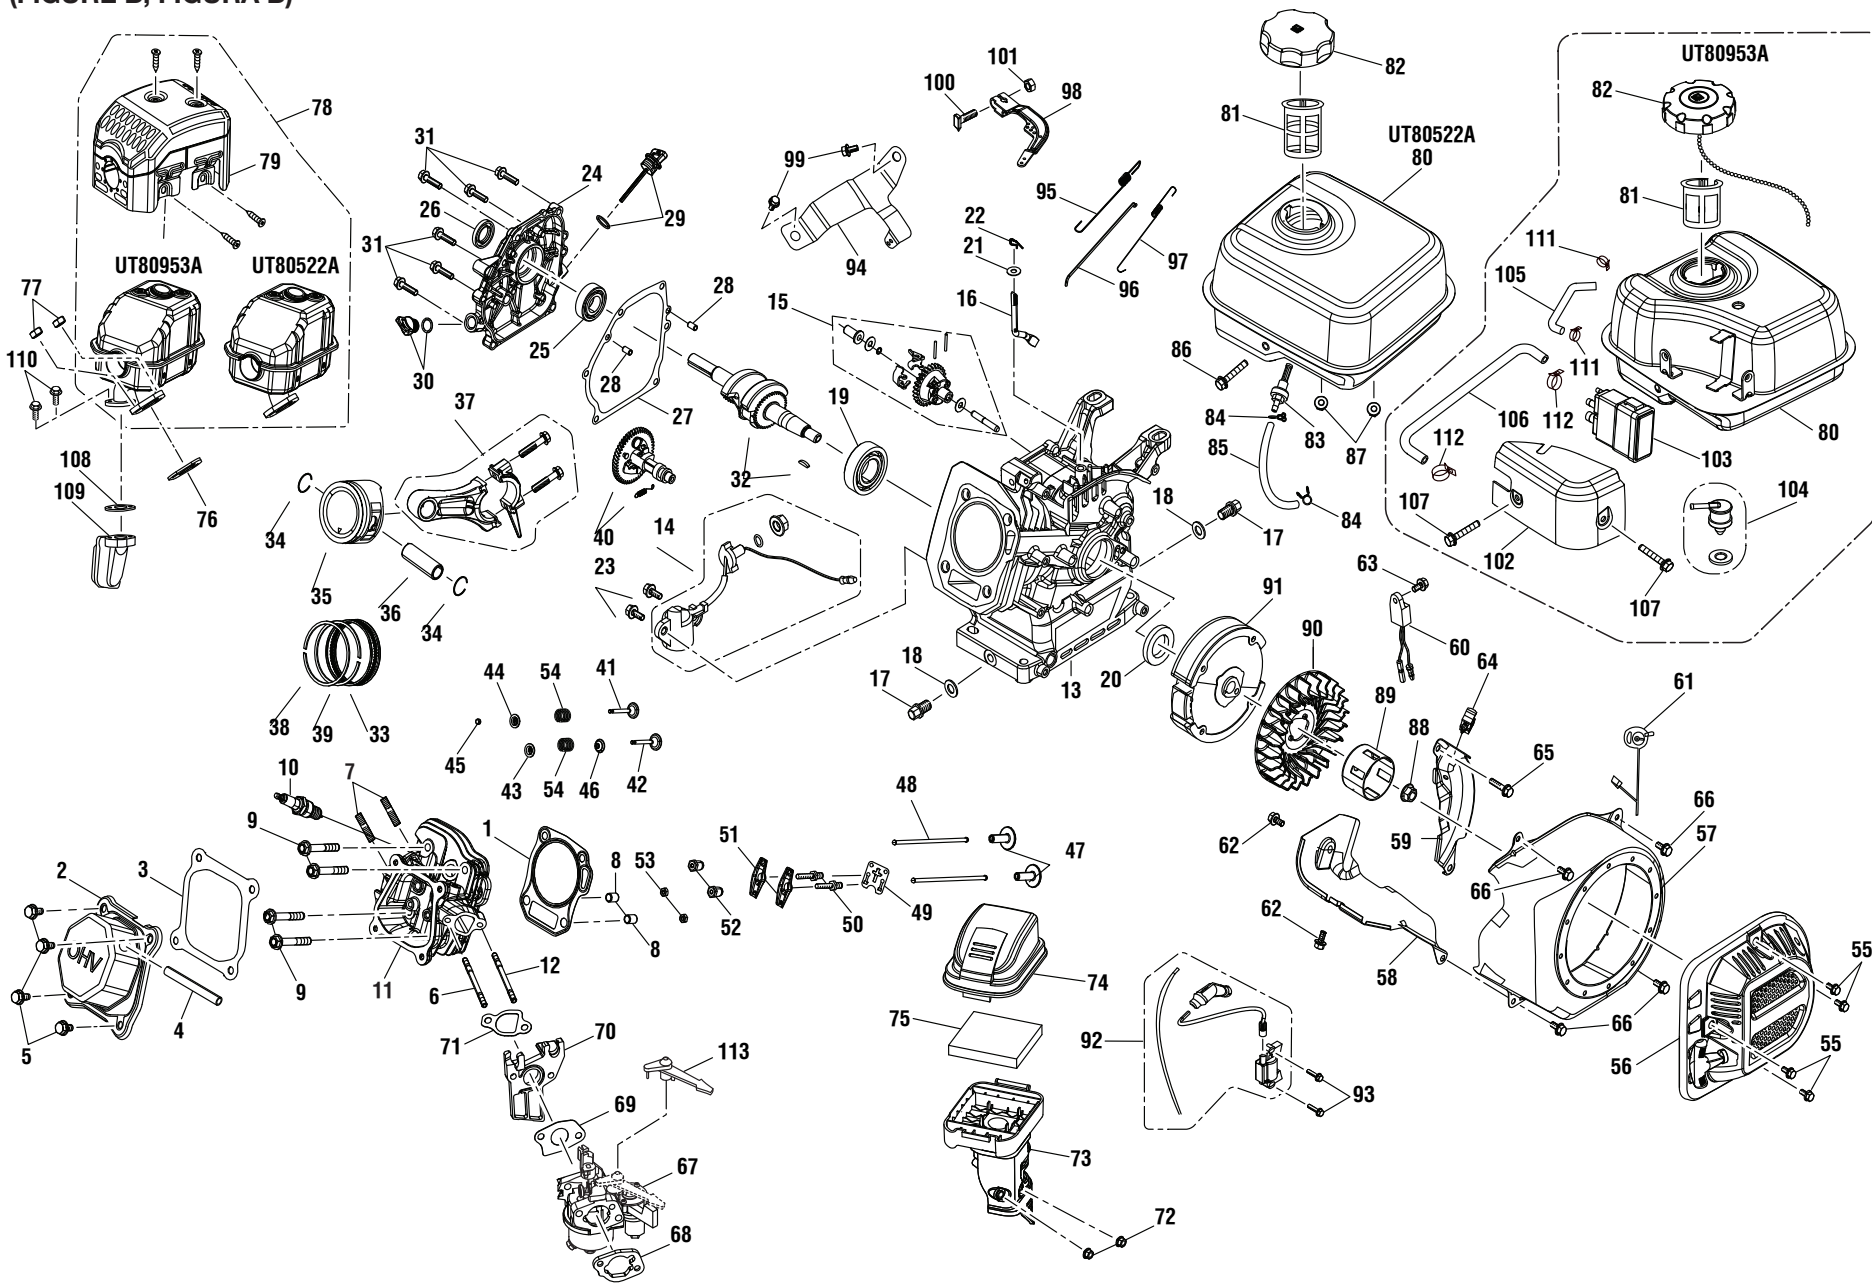

HOMELITE PRESSURE WASHER — MODEL NOS. UT80522A/UT80953A

FIGURE B
(FIGURE B, FIGURA B)

HOMELITE PRESSURE WASHER – MODEL NOS. UT80522A/UT80953A

The model number will be found on a label attached to the frame. Always mention the model number in all correspondence regarding your **PRESSURE WASHER** or when ordering replacement parts.

FIGURE B PARTS LIST