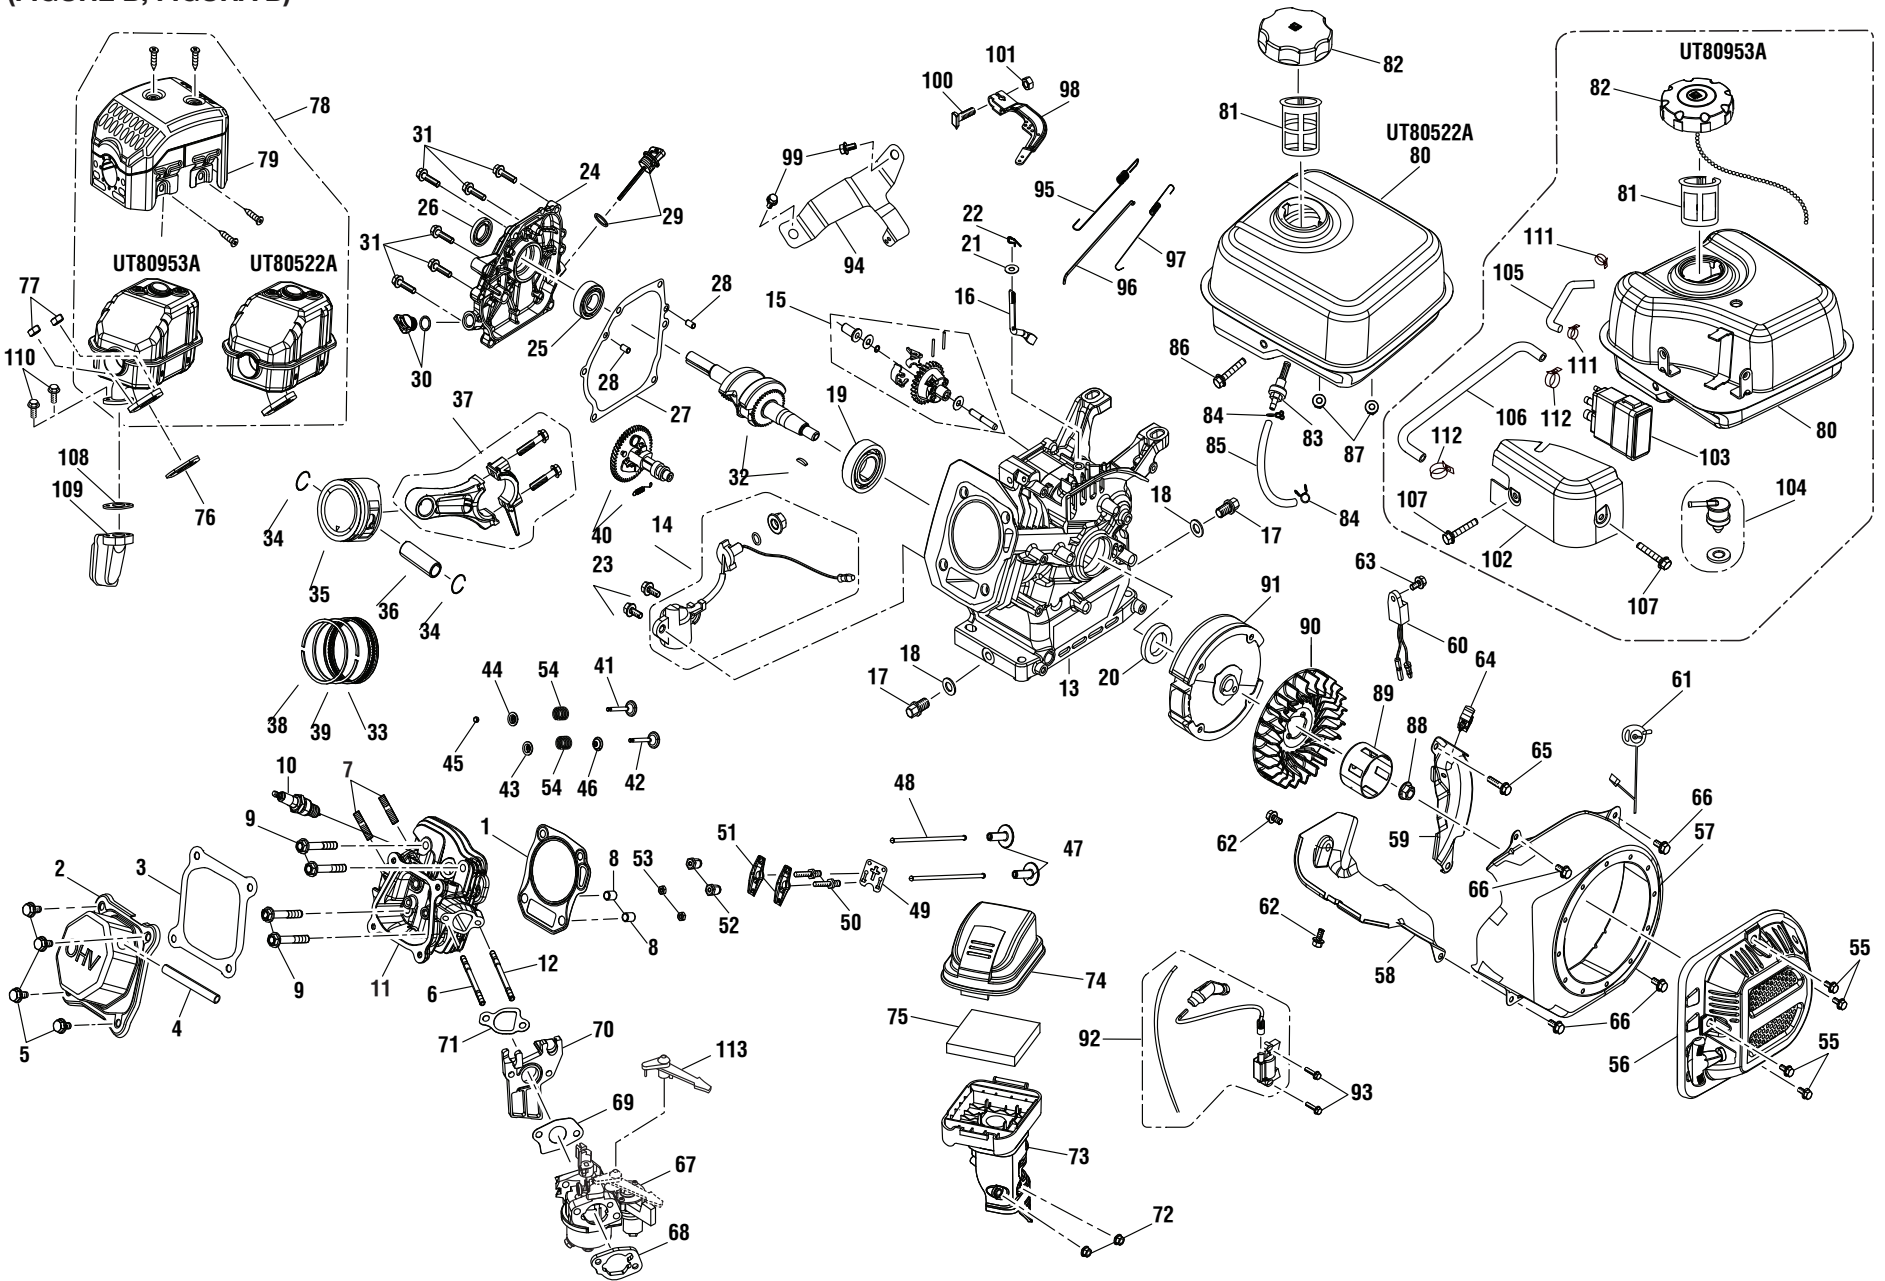

HOMELITE PRESSURE WASHER — MODEL NOS. UT80522A/UT80953A

FIGURE B
(FIGURE B, FIGURA B)

HOMELITE PRESSURE WASHER – MODEL NOS. UT80522A/UT80953A

The model number will be found on a label attached to the frame. Always mention the model number in all correspondence regarding your **PRESSURE WASHER** or when ordering replacement parts.

FIGURE B PARTS LIST