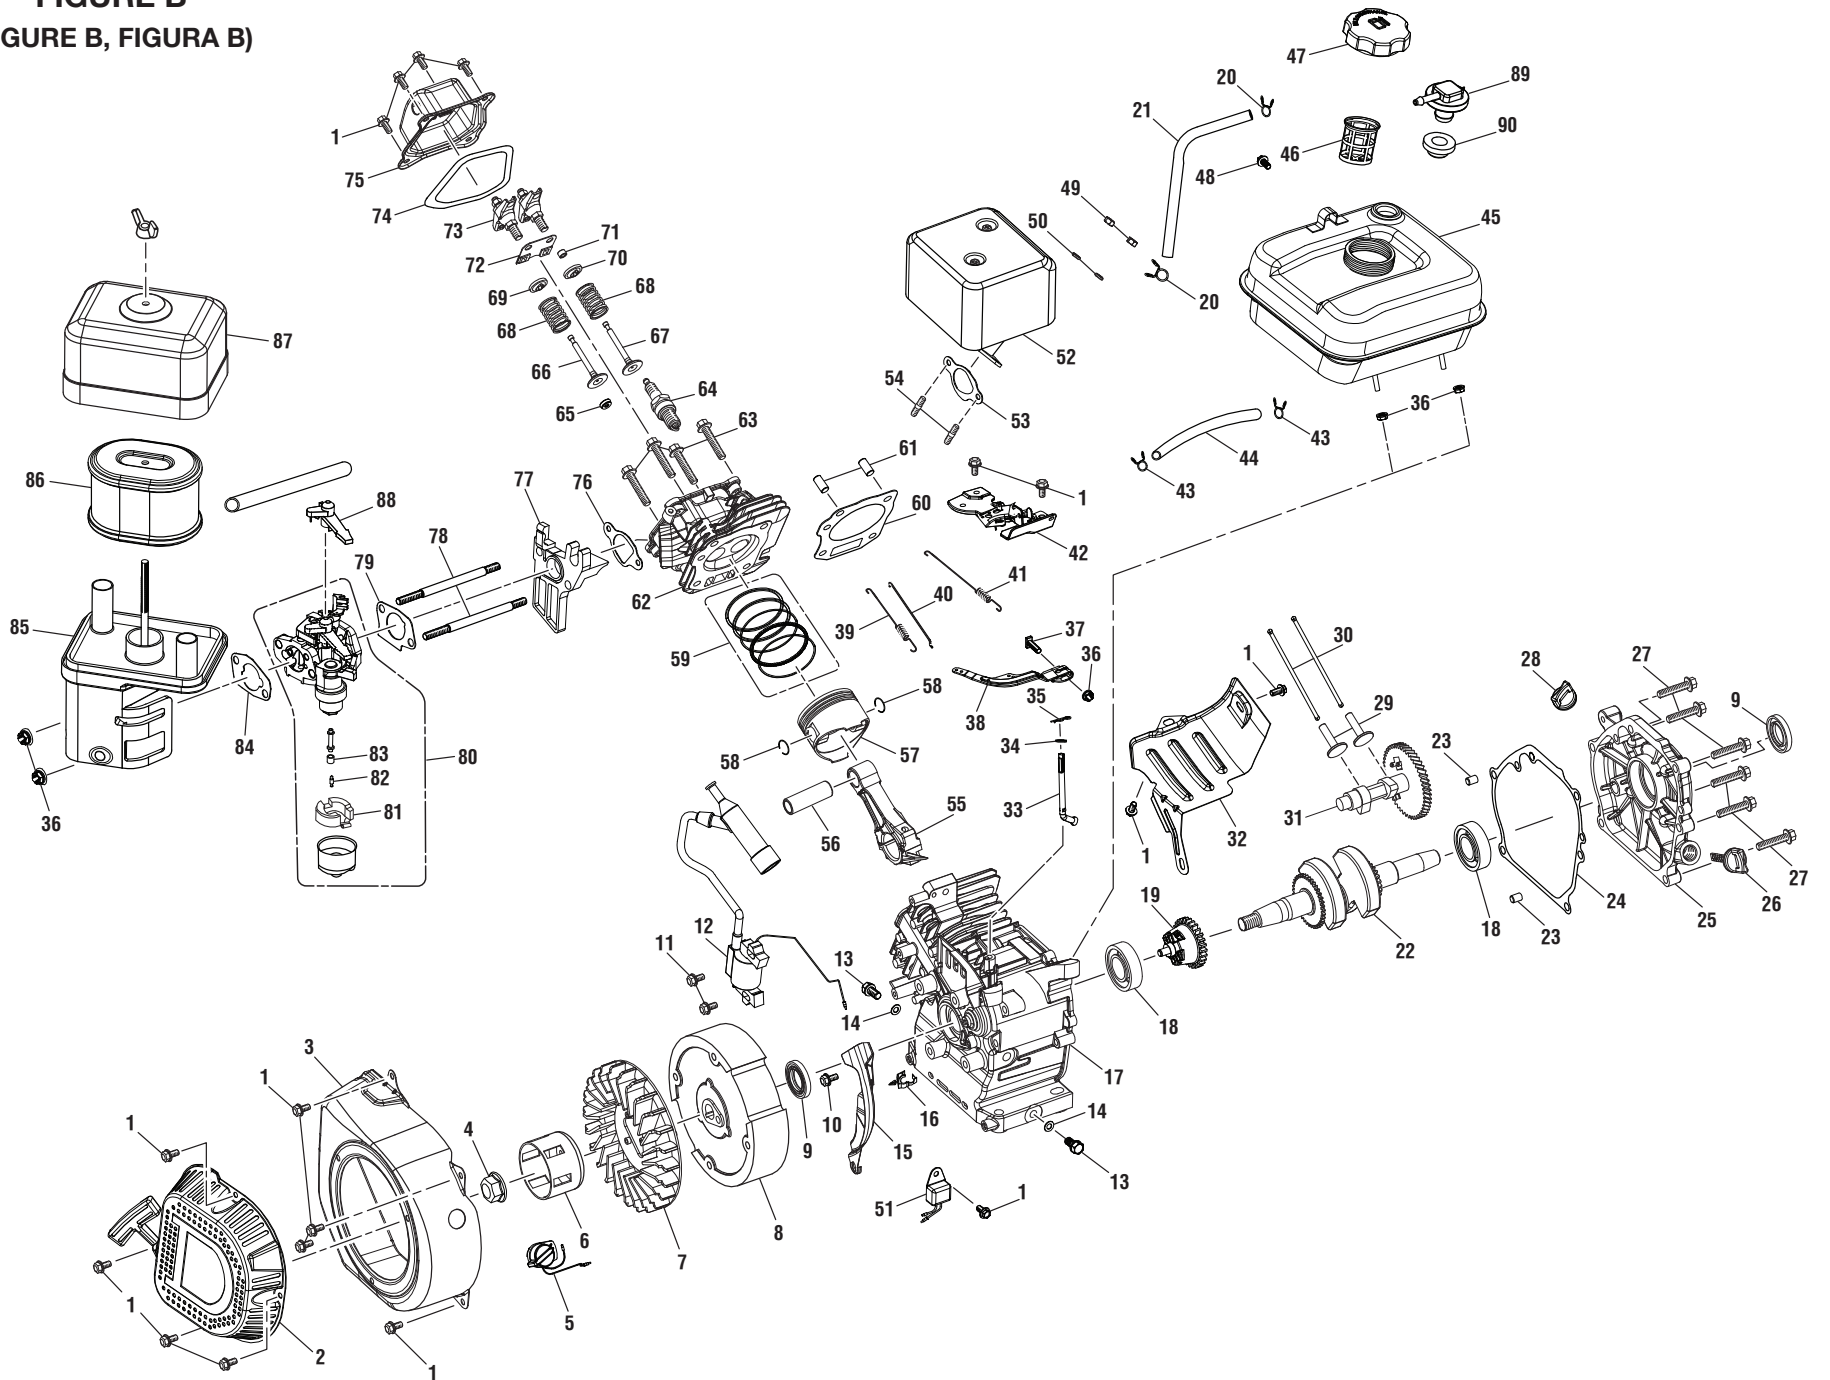

HOMELITE PRESSURE WASHER — MODEL NO. UT80522F

FIGURE B
(FIGURE B, FIGURA B)

HOMELITE PRESSURE WASHER — MODEL NO. UT80522F

The model number will be found on a label attached to the frame. Always mention the model number in all correspondence regarding your **PRESSURE WASHER** or when ordering replacement parts.

FIGURE B PARTS LIST