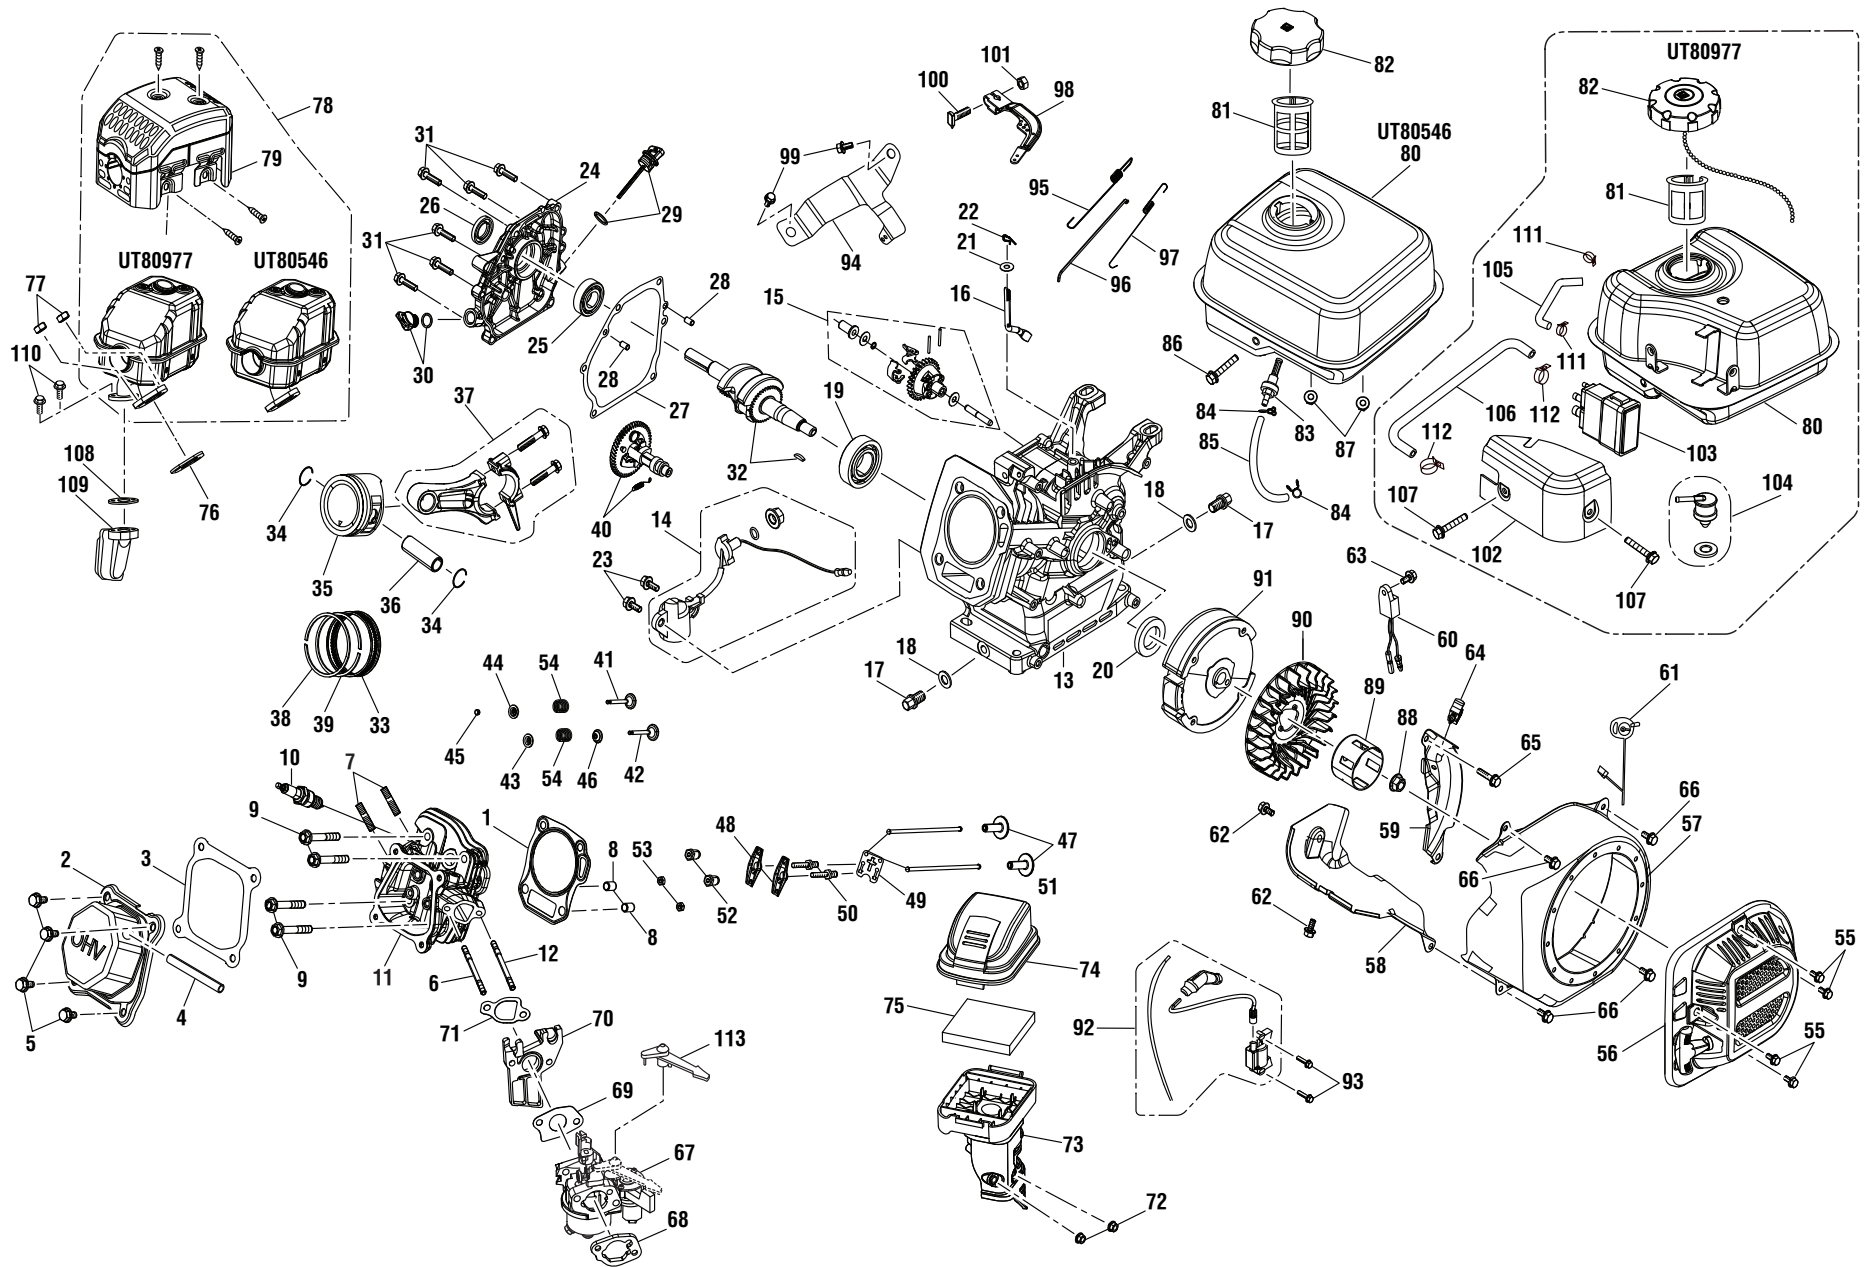

HOMELITE PRESSURE WASHER – MODEL NOS. UT80546/UT80977

FIGURE B
(FIGURE B, FIGURA B)

HOMELITE PRESSURE WASHER – MODEL NOS. UT80546/UT80977

The model number will be found on a label attached to the frame. Always mention the model number in all correspondence regarding your **PRESSURE WASHER** or when ordering replacement parts.

FIGURE B PARTS LIST