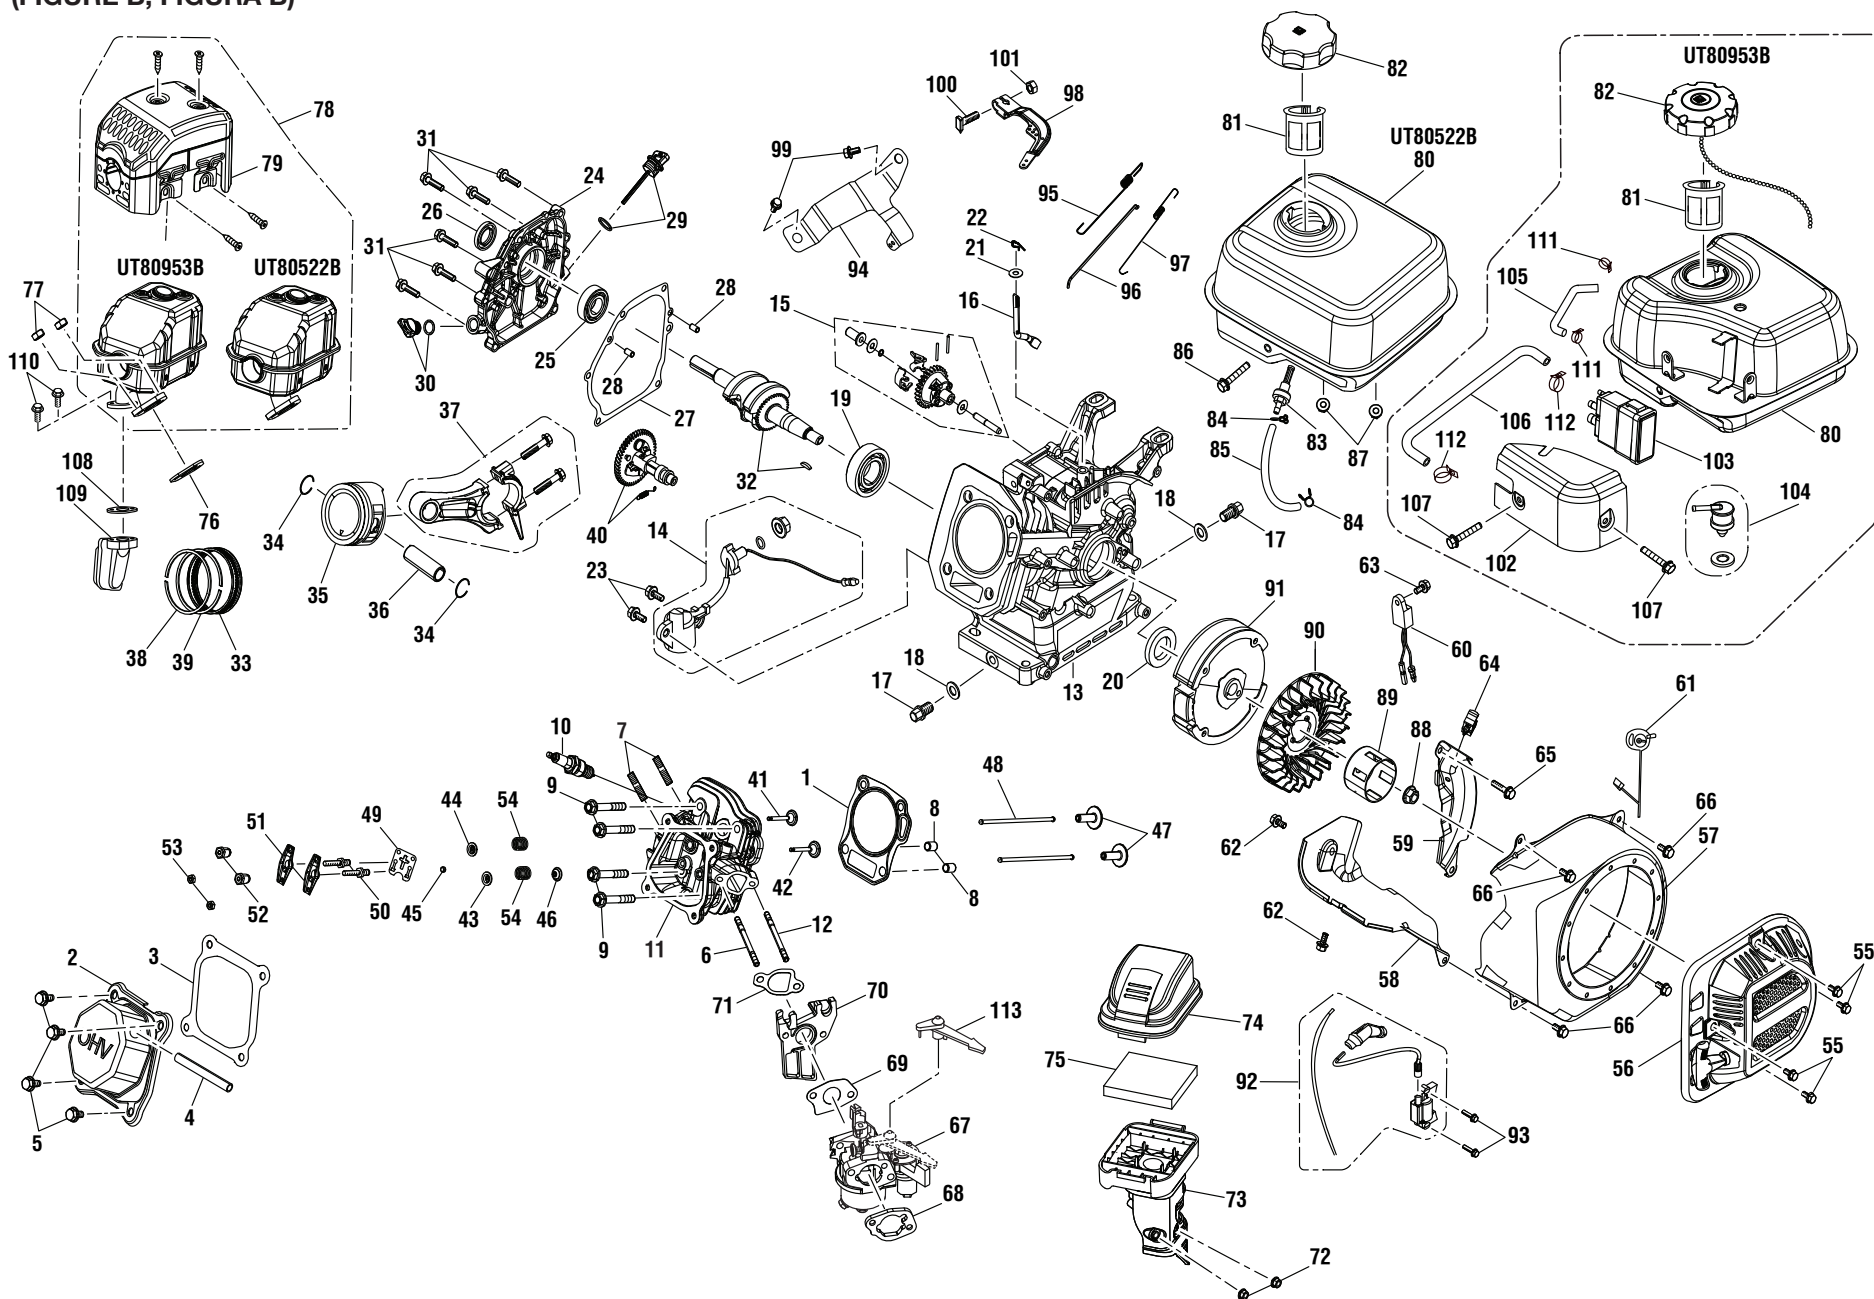

HOMELITE PRESSURE WASHER — MODEL NOS. UT80522B/UT80953B

FIGURE B
(FIGURE B, FIGURA B)

HOMELITE PRESSURE WASHER – MODEL NOS. UT80522B/UT80953B

The model number will be found on a label attached to the frame. Always mention the model number in all correspondence regarding your **PRESSURE WASHER** or when ordering replacement parts.

FIGURE B PARTS LIST