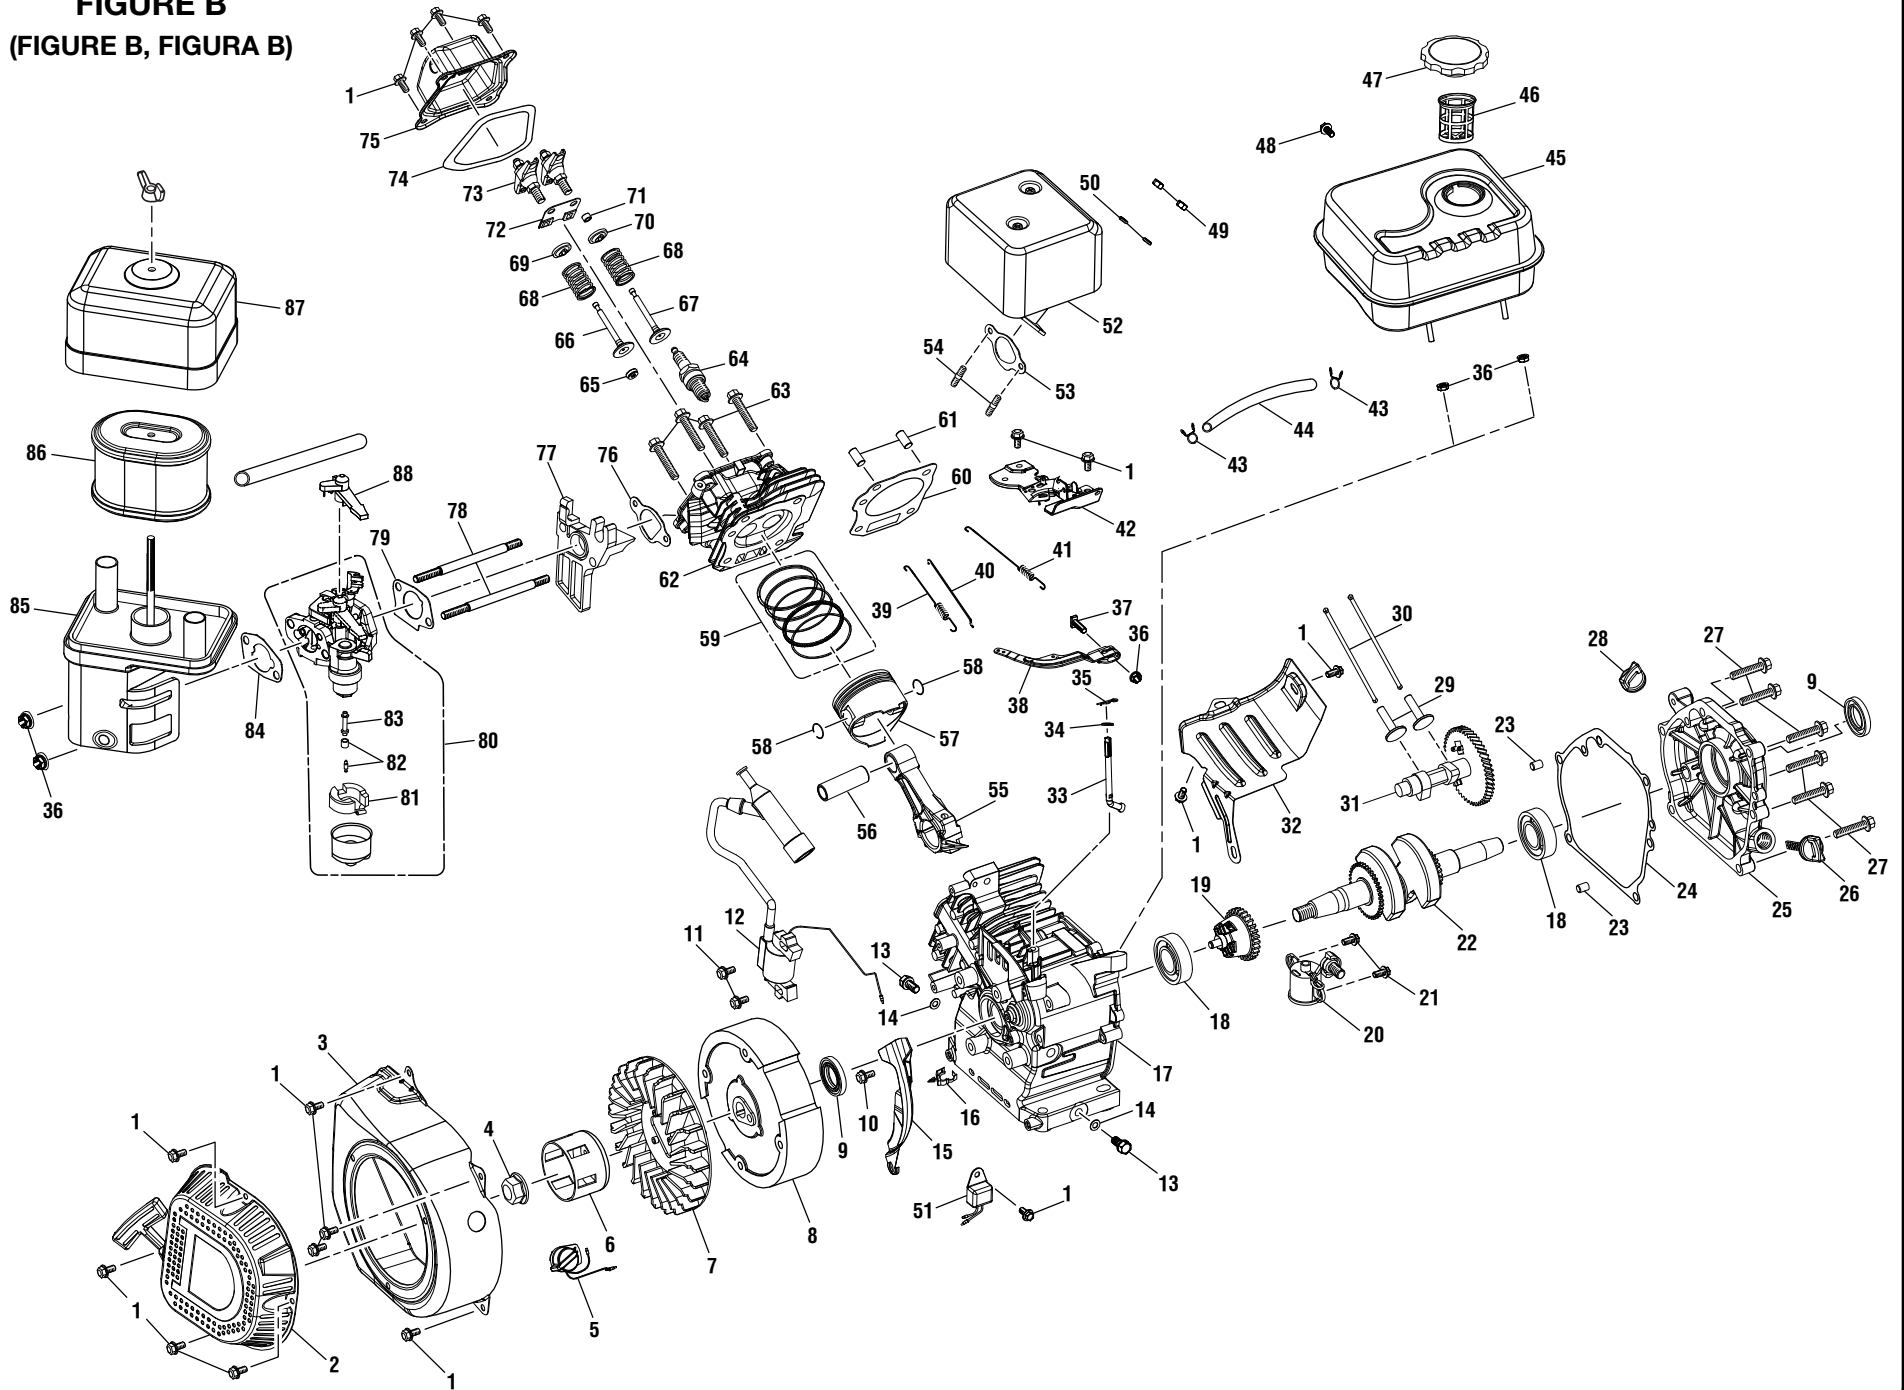

HOMELITE PRESSURE WASHER — MODEL NO. UT80522D

FIGURE B
(FIGURE B, FIGURA B)

HOMELITE PRESSURE WASHER — MODEL NO. UT80522D

The model number will be found on a label attached to the frame. Always mention the model number in all correspondence regarding your **PRESSURE WASHER** or when ordering replacement parts.

FIGURE B PARTS LIST