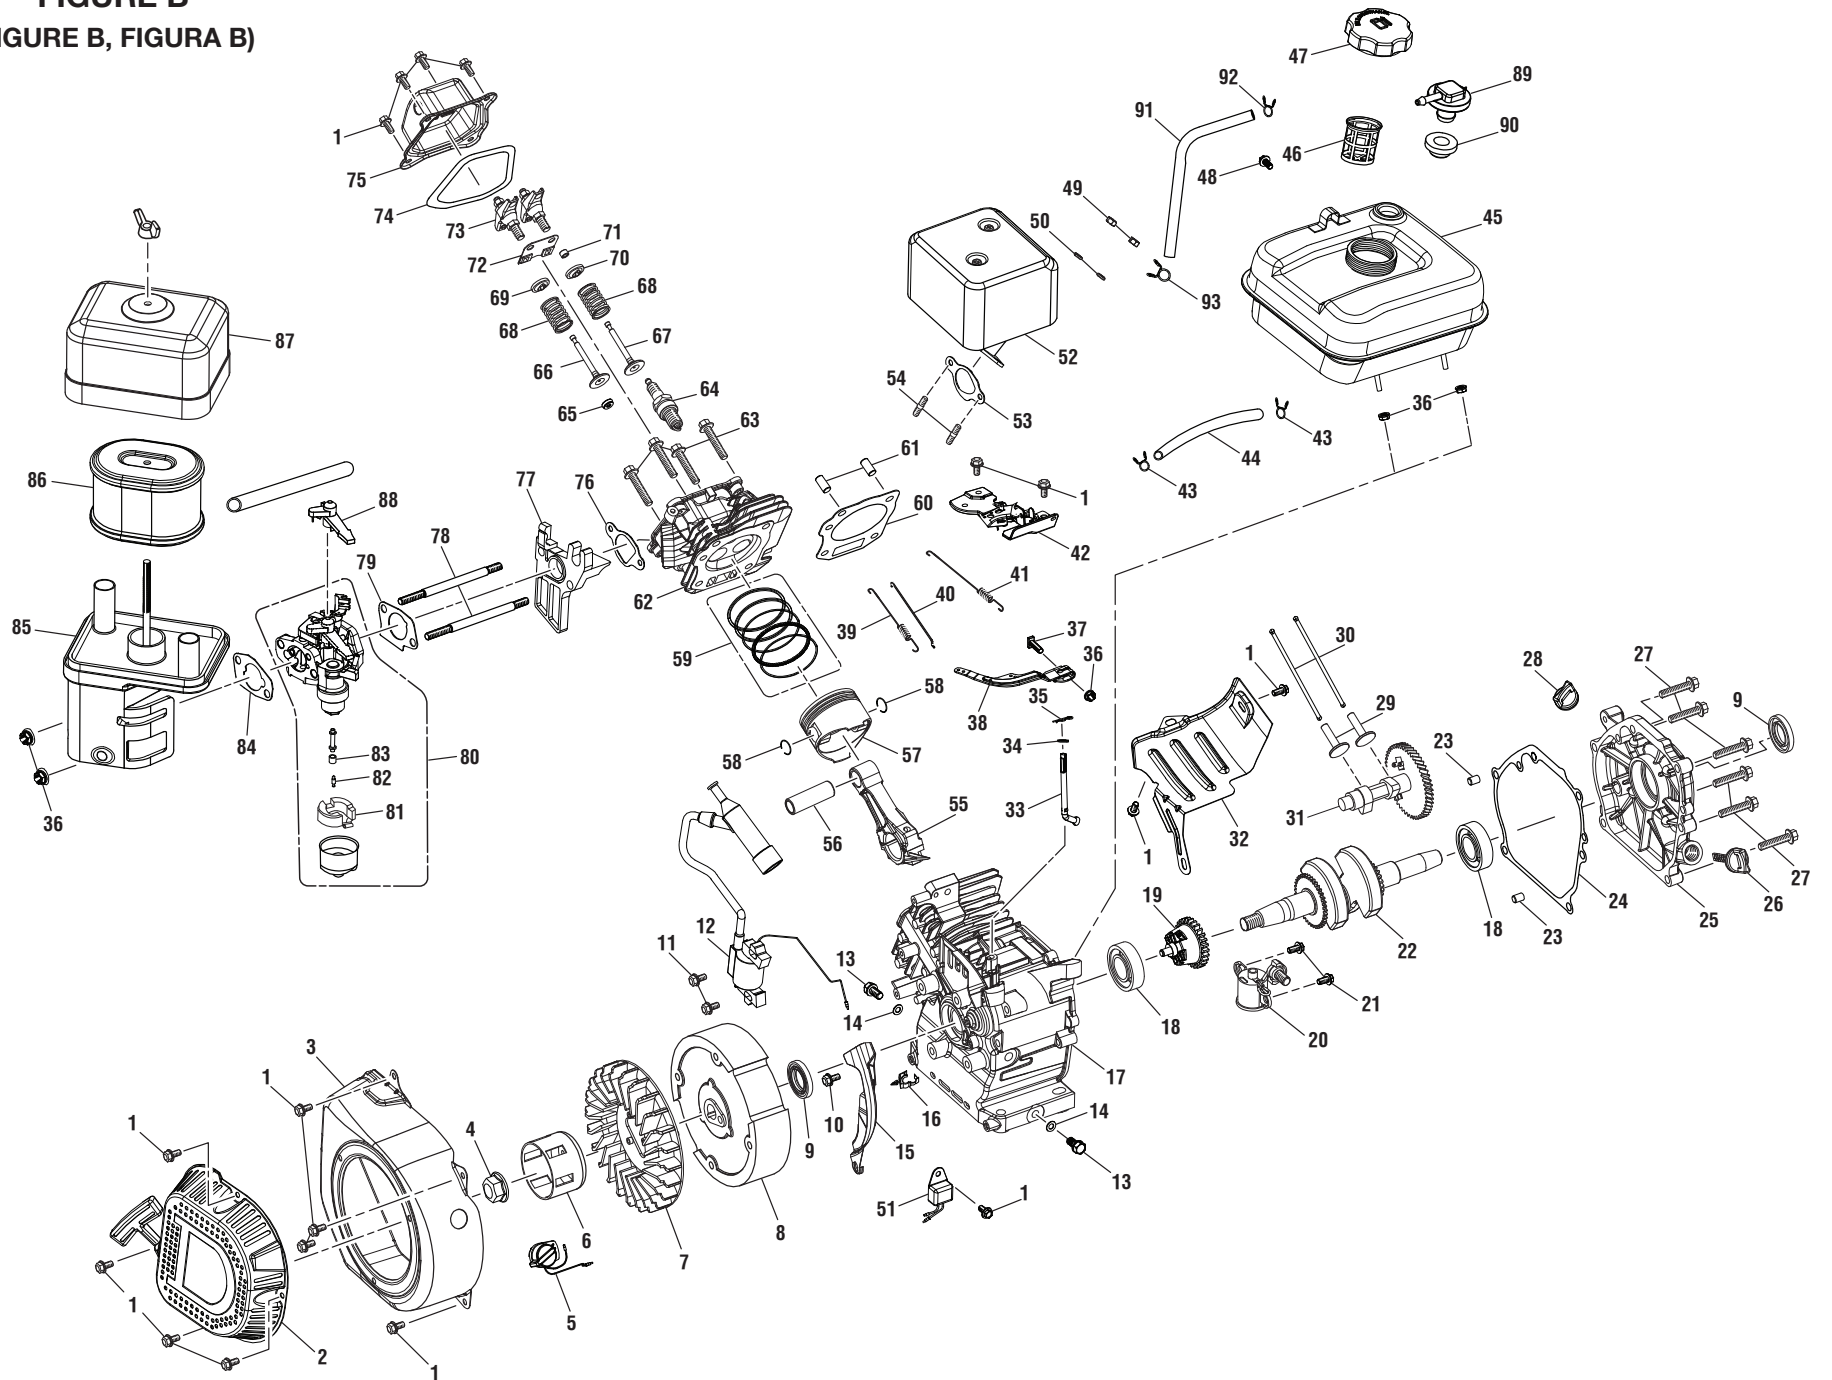

HOMELITE PRESSURE WASHER — MODEL NO. UT80522E

FIGURE B
(FIGURE B, FIGURA B)

HOMELITE PRESSURE WASHER — MODEL NO. UT80522E

The model number will be found on a label attached to the frame. Always mention the model number in all correspondence regarding your **PRESSURE WASHER** or when ordering replacement parts.

FIGURE B PARTS LIST