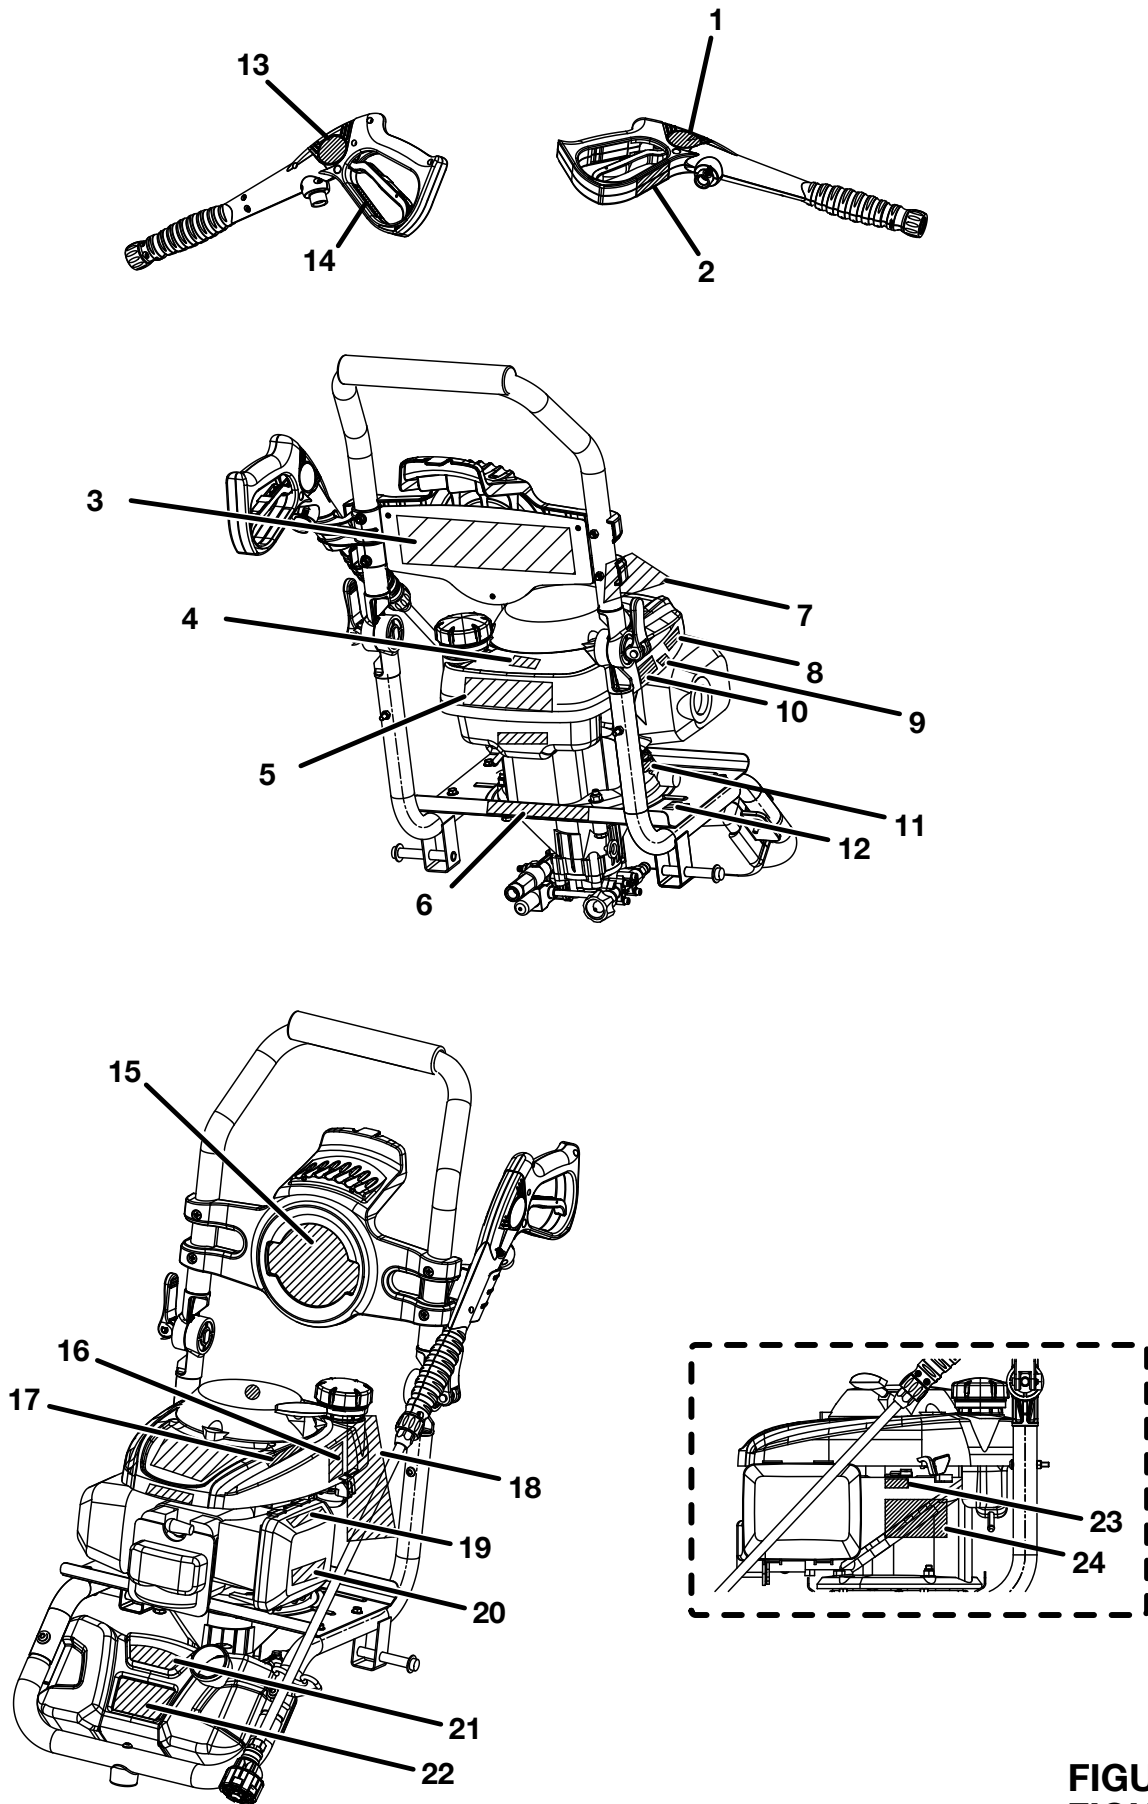

BLACK MAX PRESSURE WASHER – BM80919B / BM80919D

FIGURE B
FIGURA B

BLACK MAX PRESSURE WASHER – BM80919B / BM80919D

The model number will be found on a plate attached to the engine plate. Always mention the model number in all correspondence regarding your **PRESSURE WASHER** or when ordering replacement parts.

PARTS LIST - FIGURE B

KEY NO.	PART NUMBER	DESCRIPTION	QTY
1	940726016	Label (Wand Logo)	1
2	940654089	Label (Warning).....	1
3	524408005	Quick Start Label.....	1
4	940872003	E85 Label.....	1
5	940894004	Warning Label.....	1
6	941531018	Data Label (Bm80919b).....	1
	941531046	Data Label (Bm80919d).....	1
7	941609002	Nozzle Hang Tag.....	1
8	940680027	Hot Surface Label.....	1
9	940517007	Lubricant Label.....	1
10	940947003	Combustion Warning Label.....	1
11	961454001	Lubricant Hang Tag	1
12	940871002	Label (Engine Lubricant).....	1
13	940654084	Label (Wand Warning)	1
14	940786006	Label (Wand Rating)	1
15	940779062	Label (Performance)	1
16	940899002	Do Not Mix Label.....	1
17	941613003	Release Water Label.....	1
18	940473005	Danger Hang Tag.....	1
19	941486001	Inquiries Label	1
20	940803018	Emc Label.....	1
21	941608003	Soap Dilution Label	1
22	941608002	Powered By Honda Label.....	1
23	941550005	Engine On/Off Label	1
24	940698019	Choke Label	1

NOTE A: Techtronic Industries North America, Inc., will not provide engines as replacement parts. Engines are covered through the engine manufacturer’s warranty. Consult the accompanying engine manual or contact our service department for assistance.