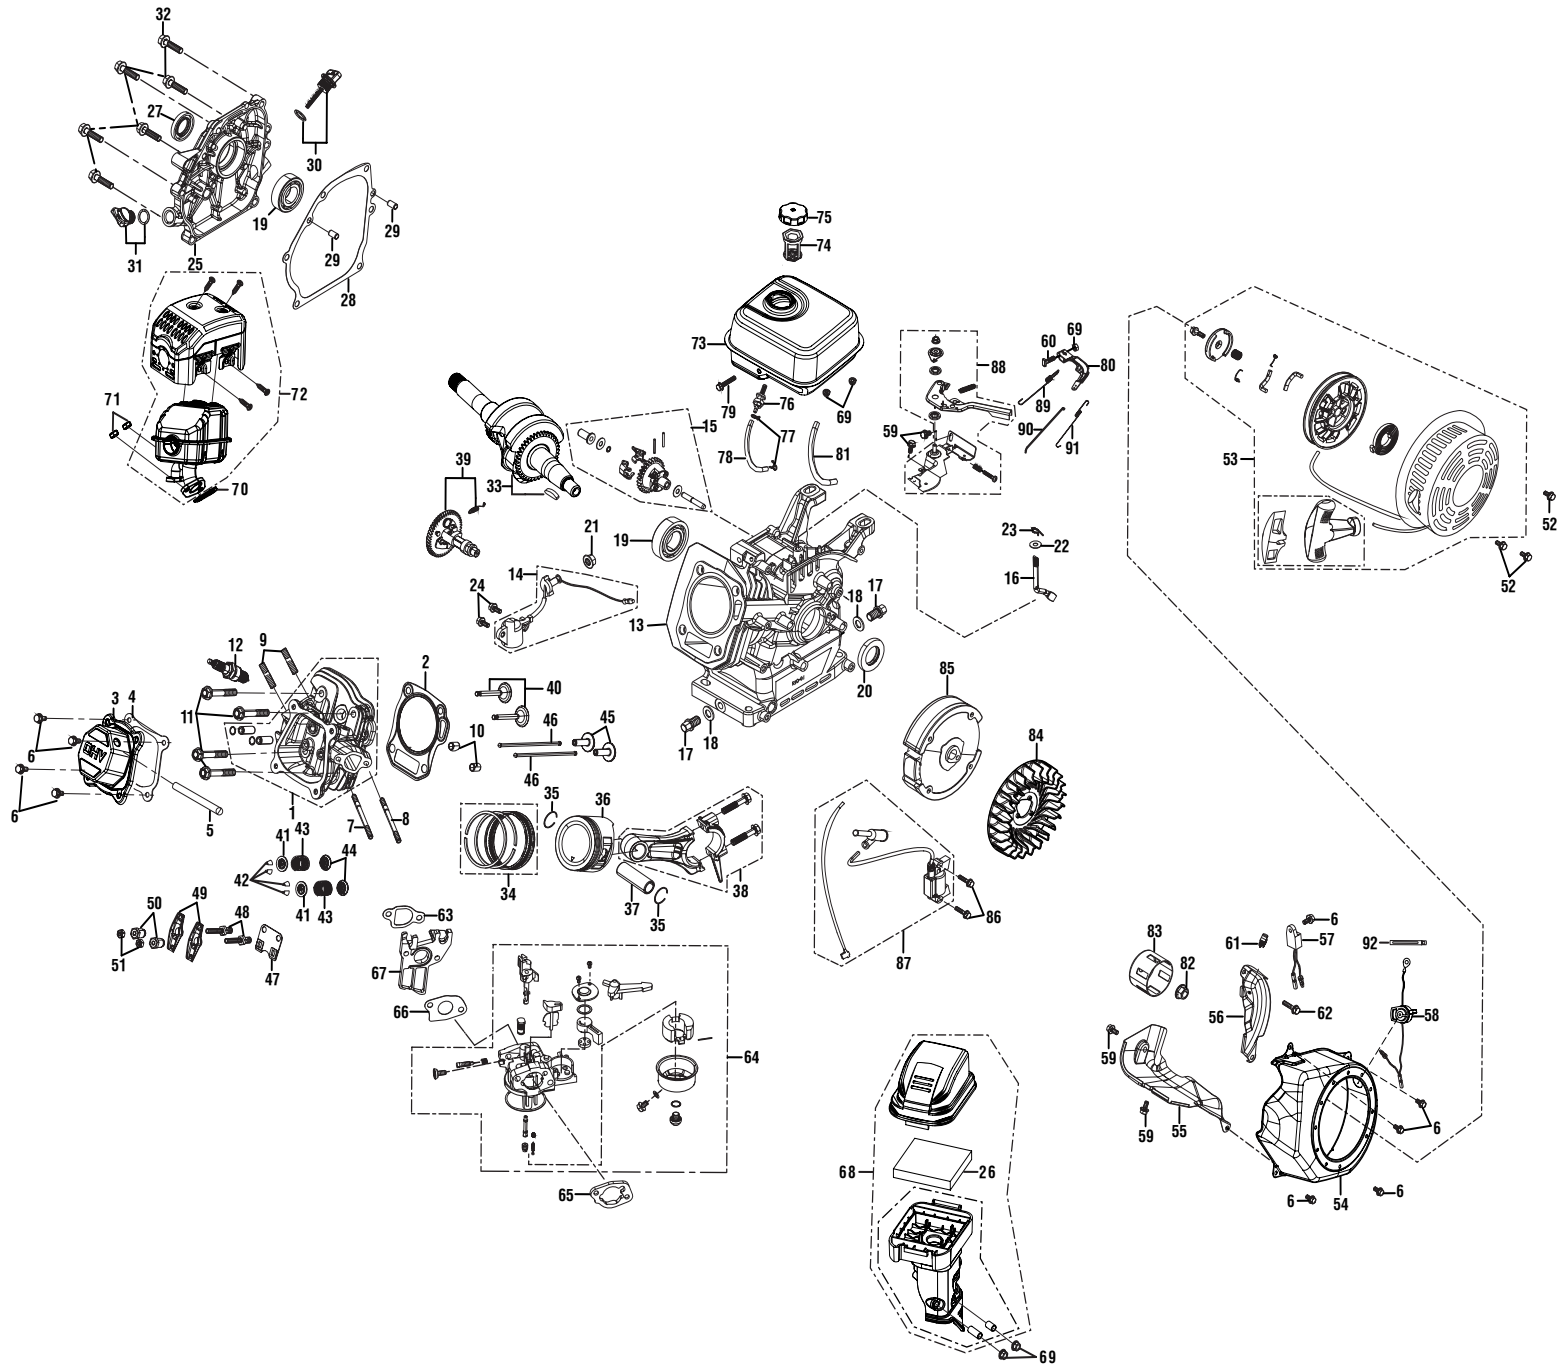

RYOBI PRESSURE WASHER MODEL NO. RY80544

RYOBI PRESSURE WASHER MODEL NO. RY80544

The model number will be found on a label attached to the engine plate. Always mention the model number in all correspondence regarding your **PRESSURE WASHER** or when ordering replacement parts.