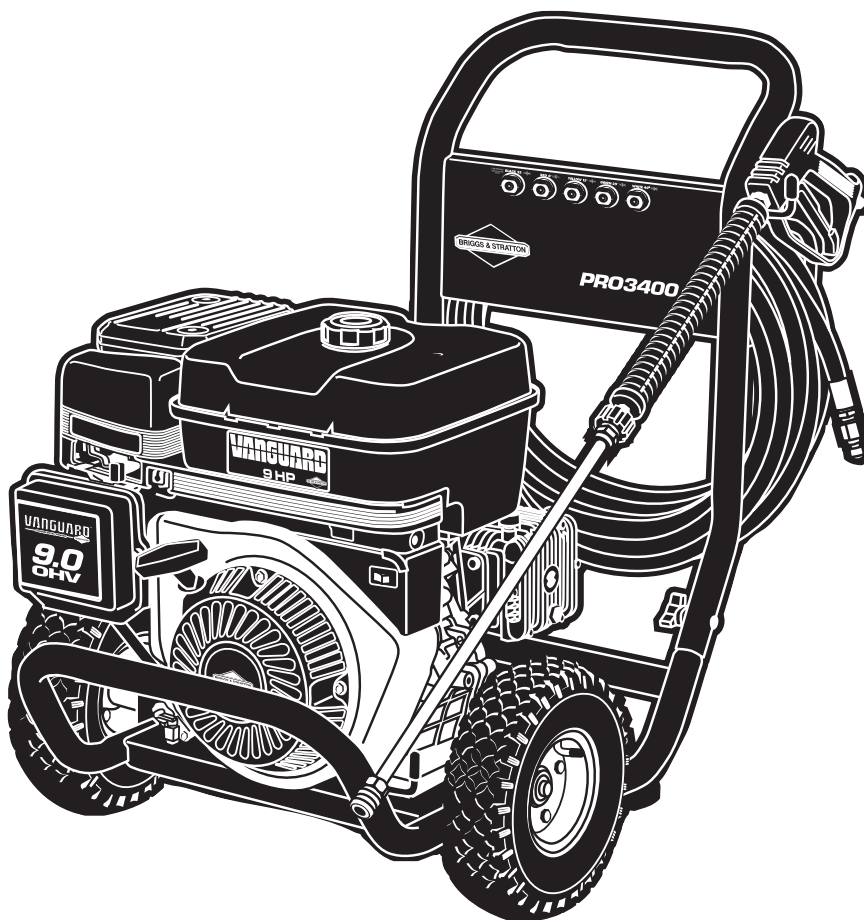

PRESSURE WASHER LAVADOR A PRESIÓN

Illustrated Parts List

Model / Modelo

020258

Questions? Help is just a moment away!
Preguntas? La ayuda es justa un momento lejos!

Call: **Pressure Washer Helpline**

Llame: **Línea Directa del Lavador a Presión**